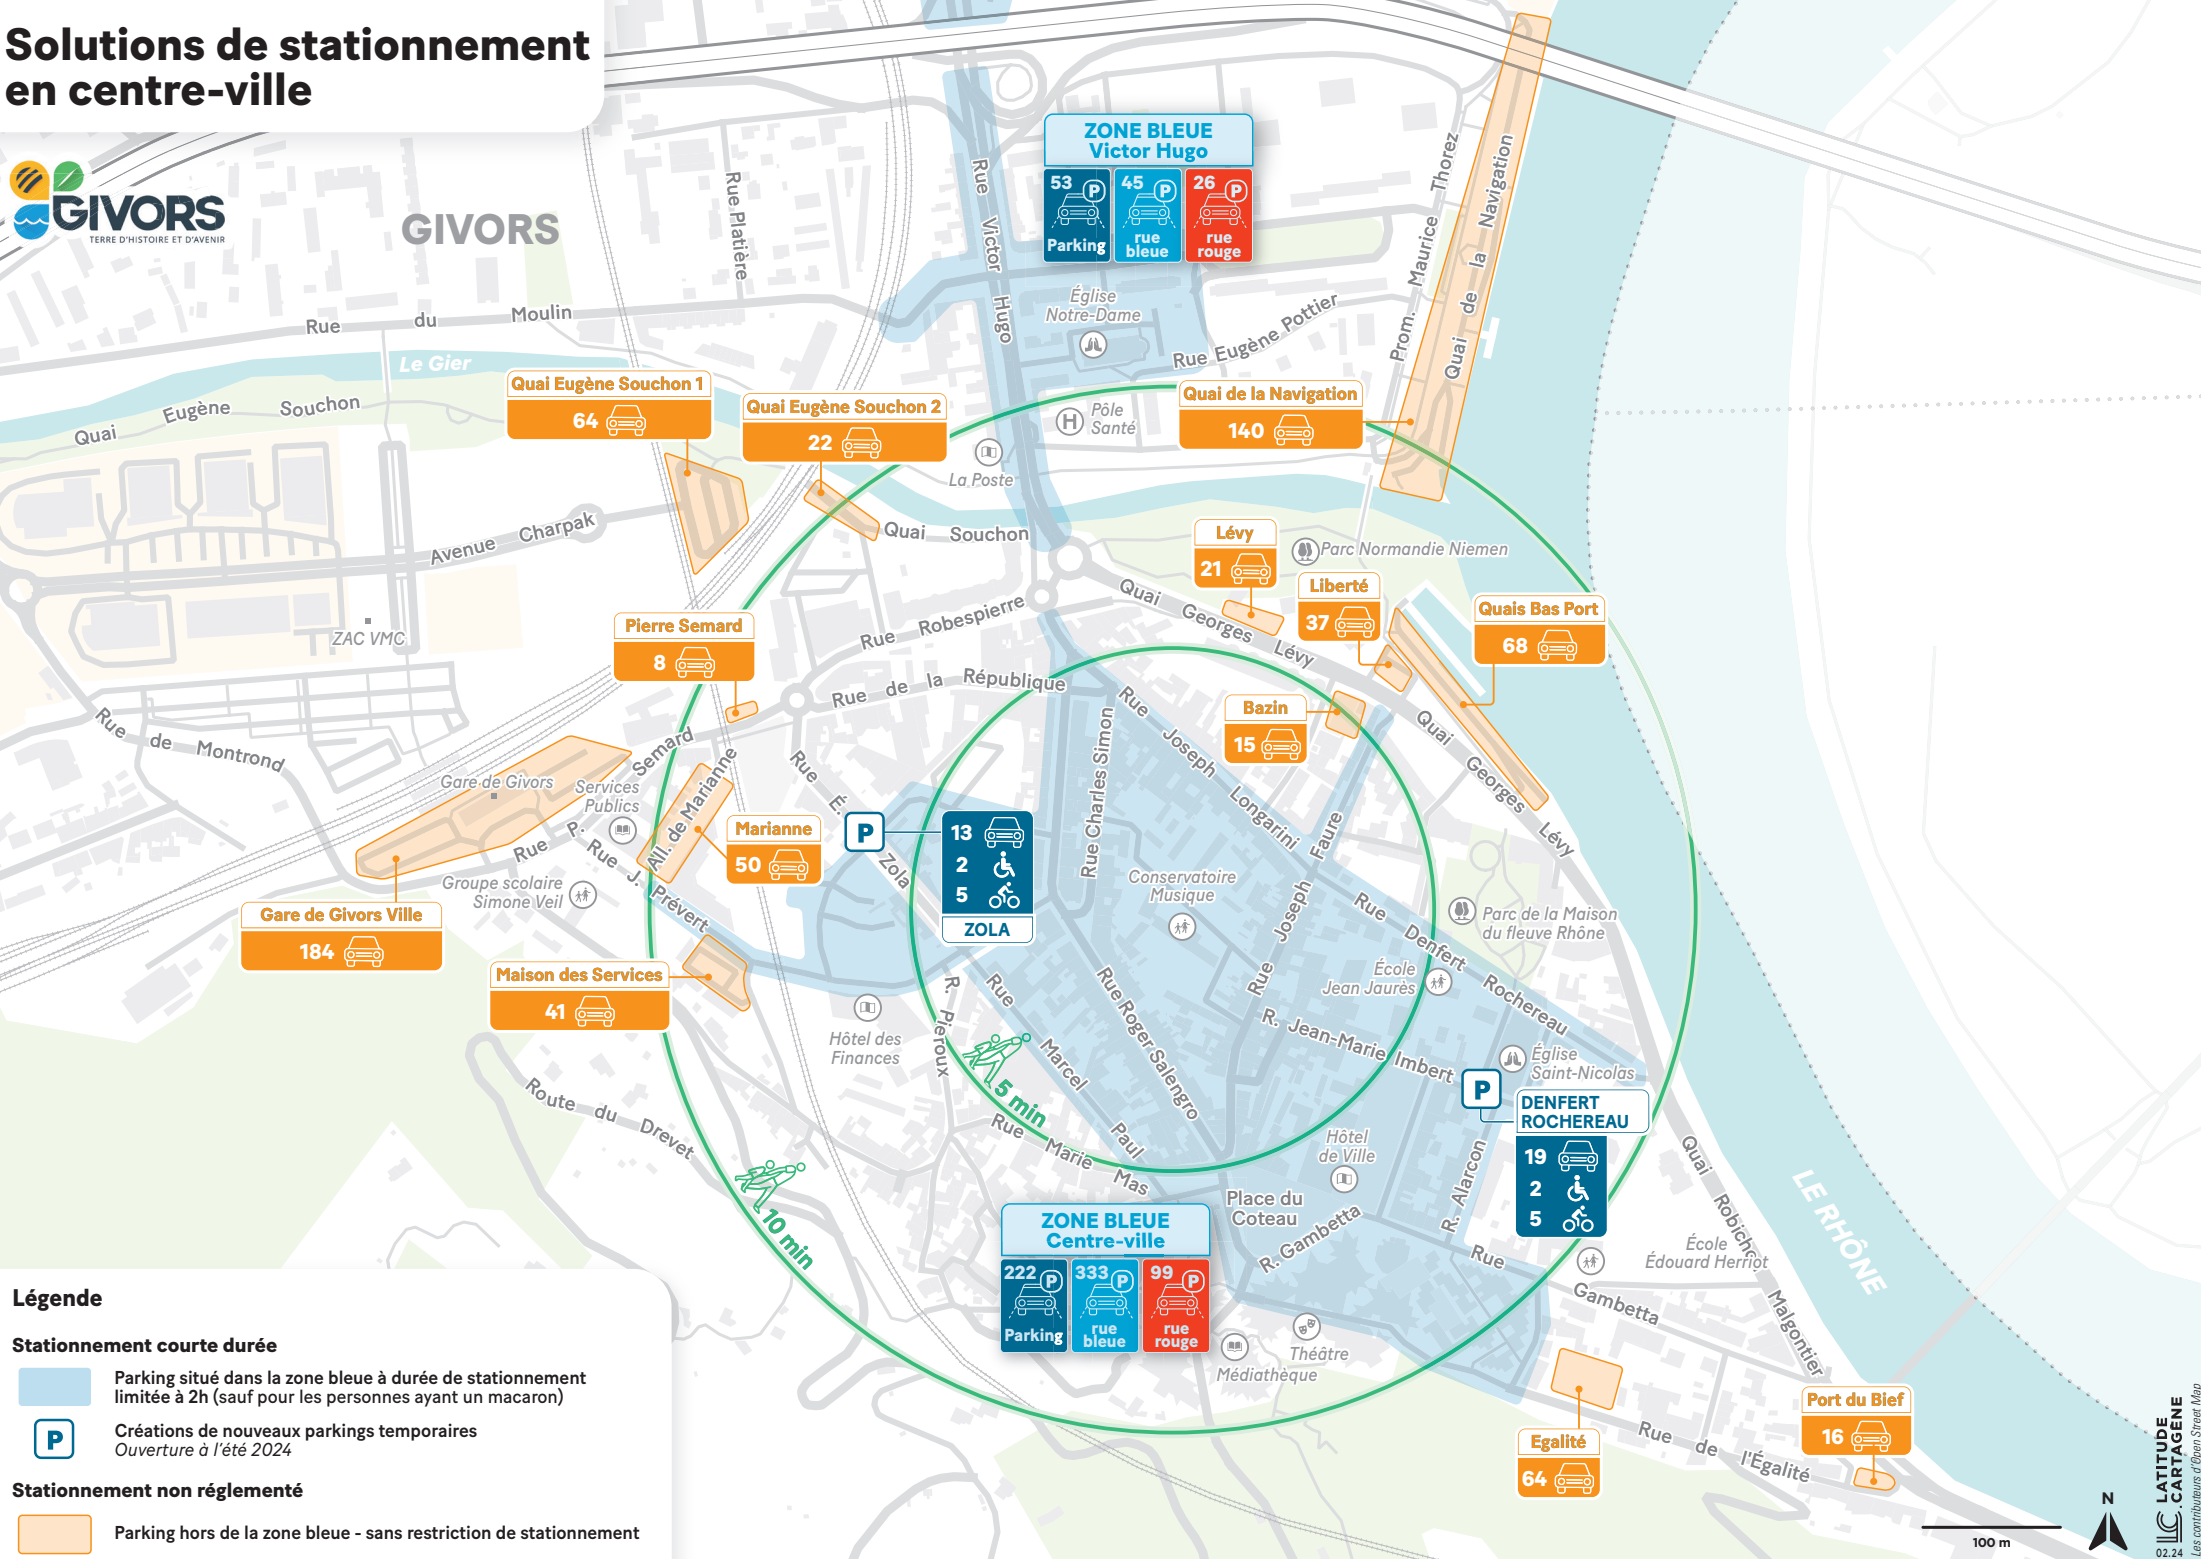

ZONE BLEUE Victor Hugo

53 **Parking** 45 **rue bleue** 26 **rue rouge**

Quai Eugène Souchon 2
22

Quai de la Navigation
140

Quai Eugène Souchon 1
64

Lévy
21

Liberté
37

Gare de Givors Ville
184

DENFERT ROCHEREAU
19 **P** 2 **Handicap** 5 **Bicyclette**

LATITUDE CARTAGÈNE
02.24 Les contributeurs d'Open Street Map

Légende

Stationnement courte durée

Parking situé dans la zone bleue à durée de stationnement limitée à 2h (sauf pour les personnes ayant un macaron)

GIVORS

ZONE BLEUE Victor Hugo

53 P Parking	45 P rue bleue	26 P rue rouge
-----------------	-------------------	-------------------

ZOLA

13 P	2 P	5 P
------	-----	-----

ZONE BLEUE Centre-ville

222 P Parking	333 P rue bleue	99 P rue rouge
------------------	--------------------	-------------------

222 Parking
333 rue bleue
99 rue rouge

DENFERT ROCHEREAU

19
2
5

P

Principe de mise en oeuvre :

Ancienne zone bleue

Stationnement en zone bleue :

Rue bleue
maximum 2h entre 9h et 19h du lundi au samedi ;
illimité 48h pour les personnes ayant un macaron