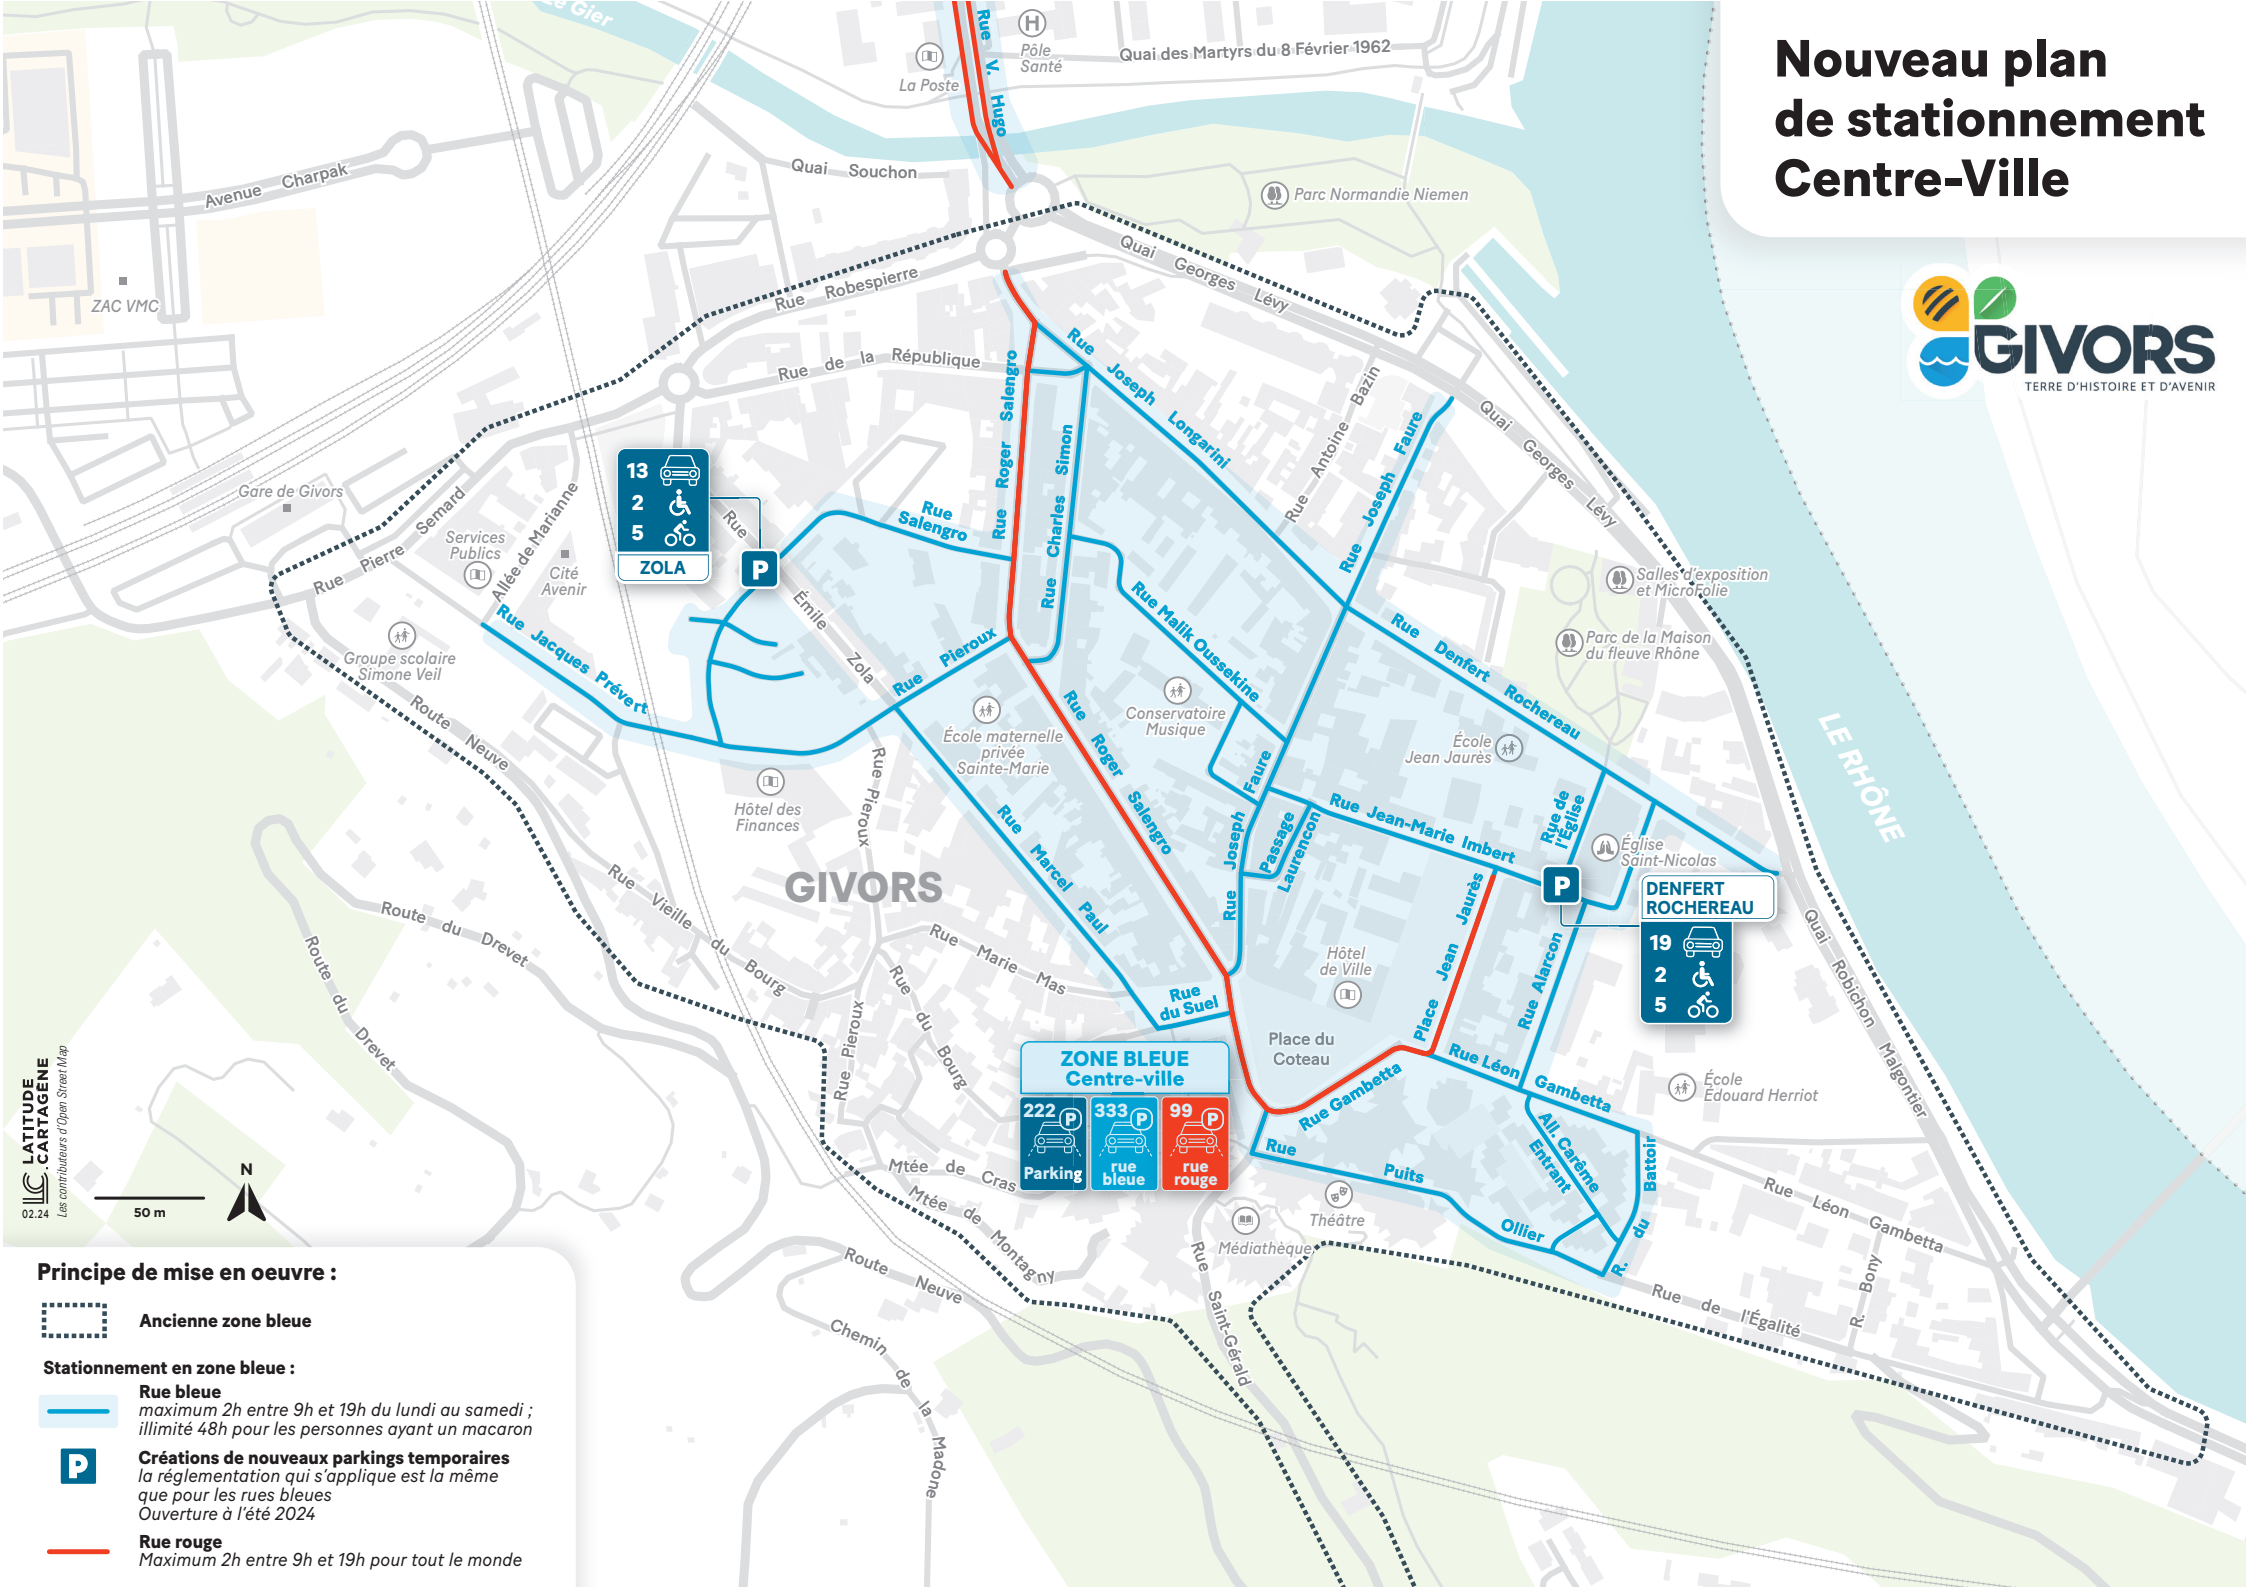

Nouveau plan de stationnement Centre-Ville

ZOLA

13
2
5

P

ZONE BLEUE Centre-ville

222 Parking
333 rue bleue
99 rue rouge

DENFERT ROCHEREAU

19
2
5

P

Principe de mise en oeuvre :

Ancienne zone bleue

Stationnement en zone bleue :

Rue bleue
maximum 2h entre 9h et 19h du lundi au samedi ;
illimité 48h pour les personnes ayant un macaron

Créations de nouveaux parkings temporaires
la réglementation qui s'applique est la même
que pour les rues bleues
Ouverture à l'été 2024

Rue rouge
Maximum 2h entre 9h et 19h pour tout le monde