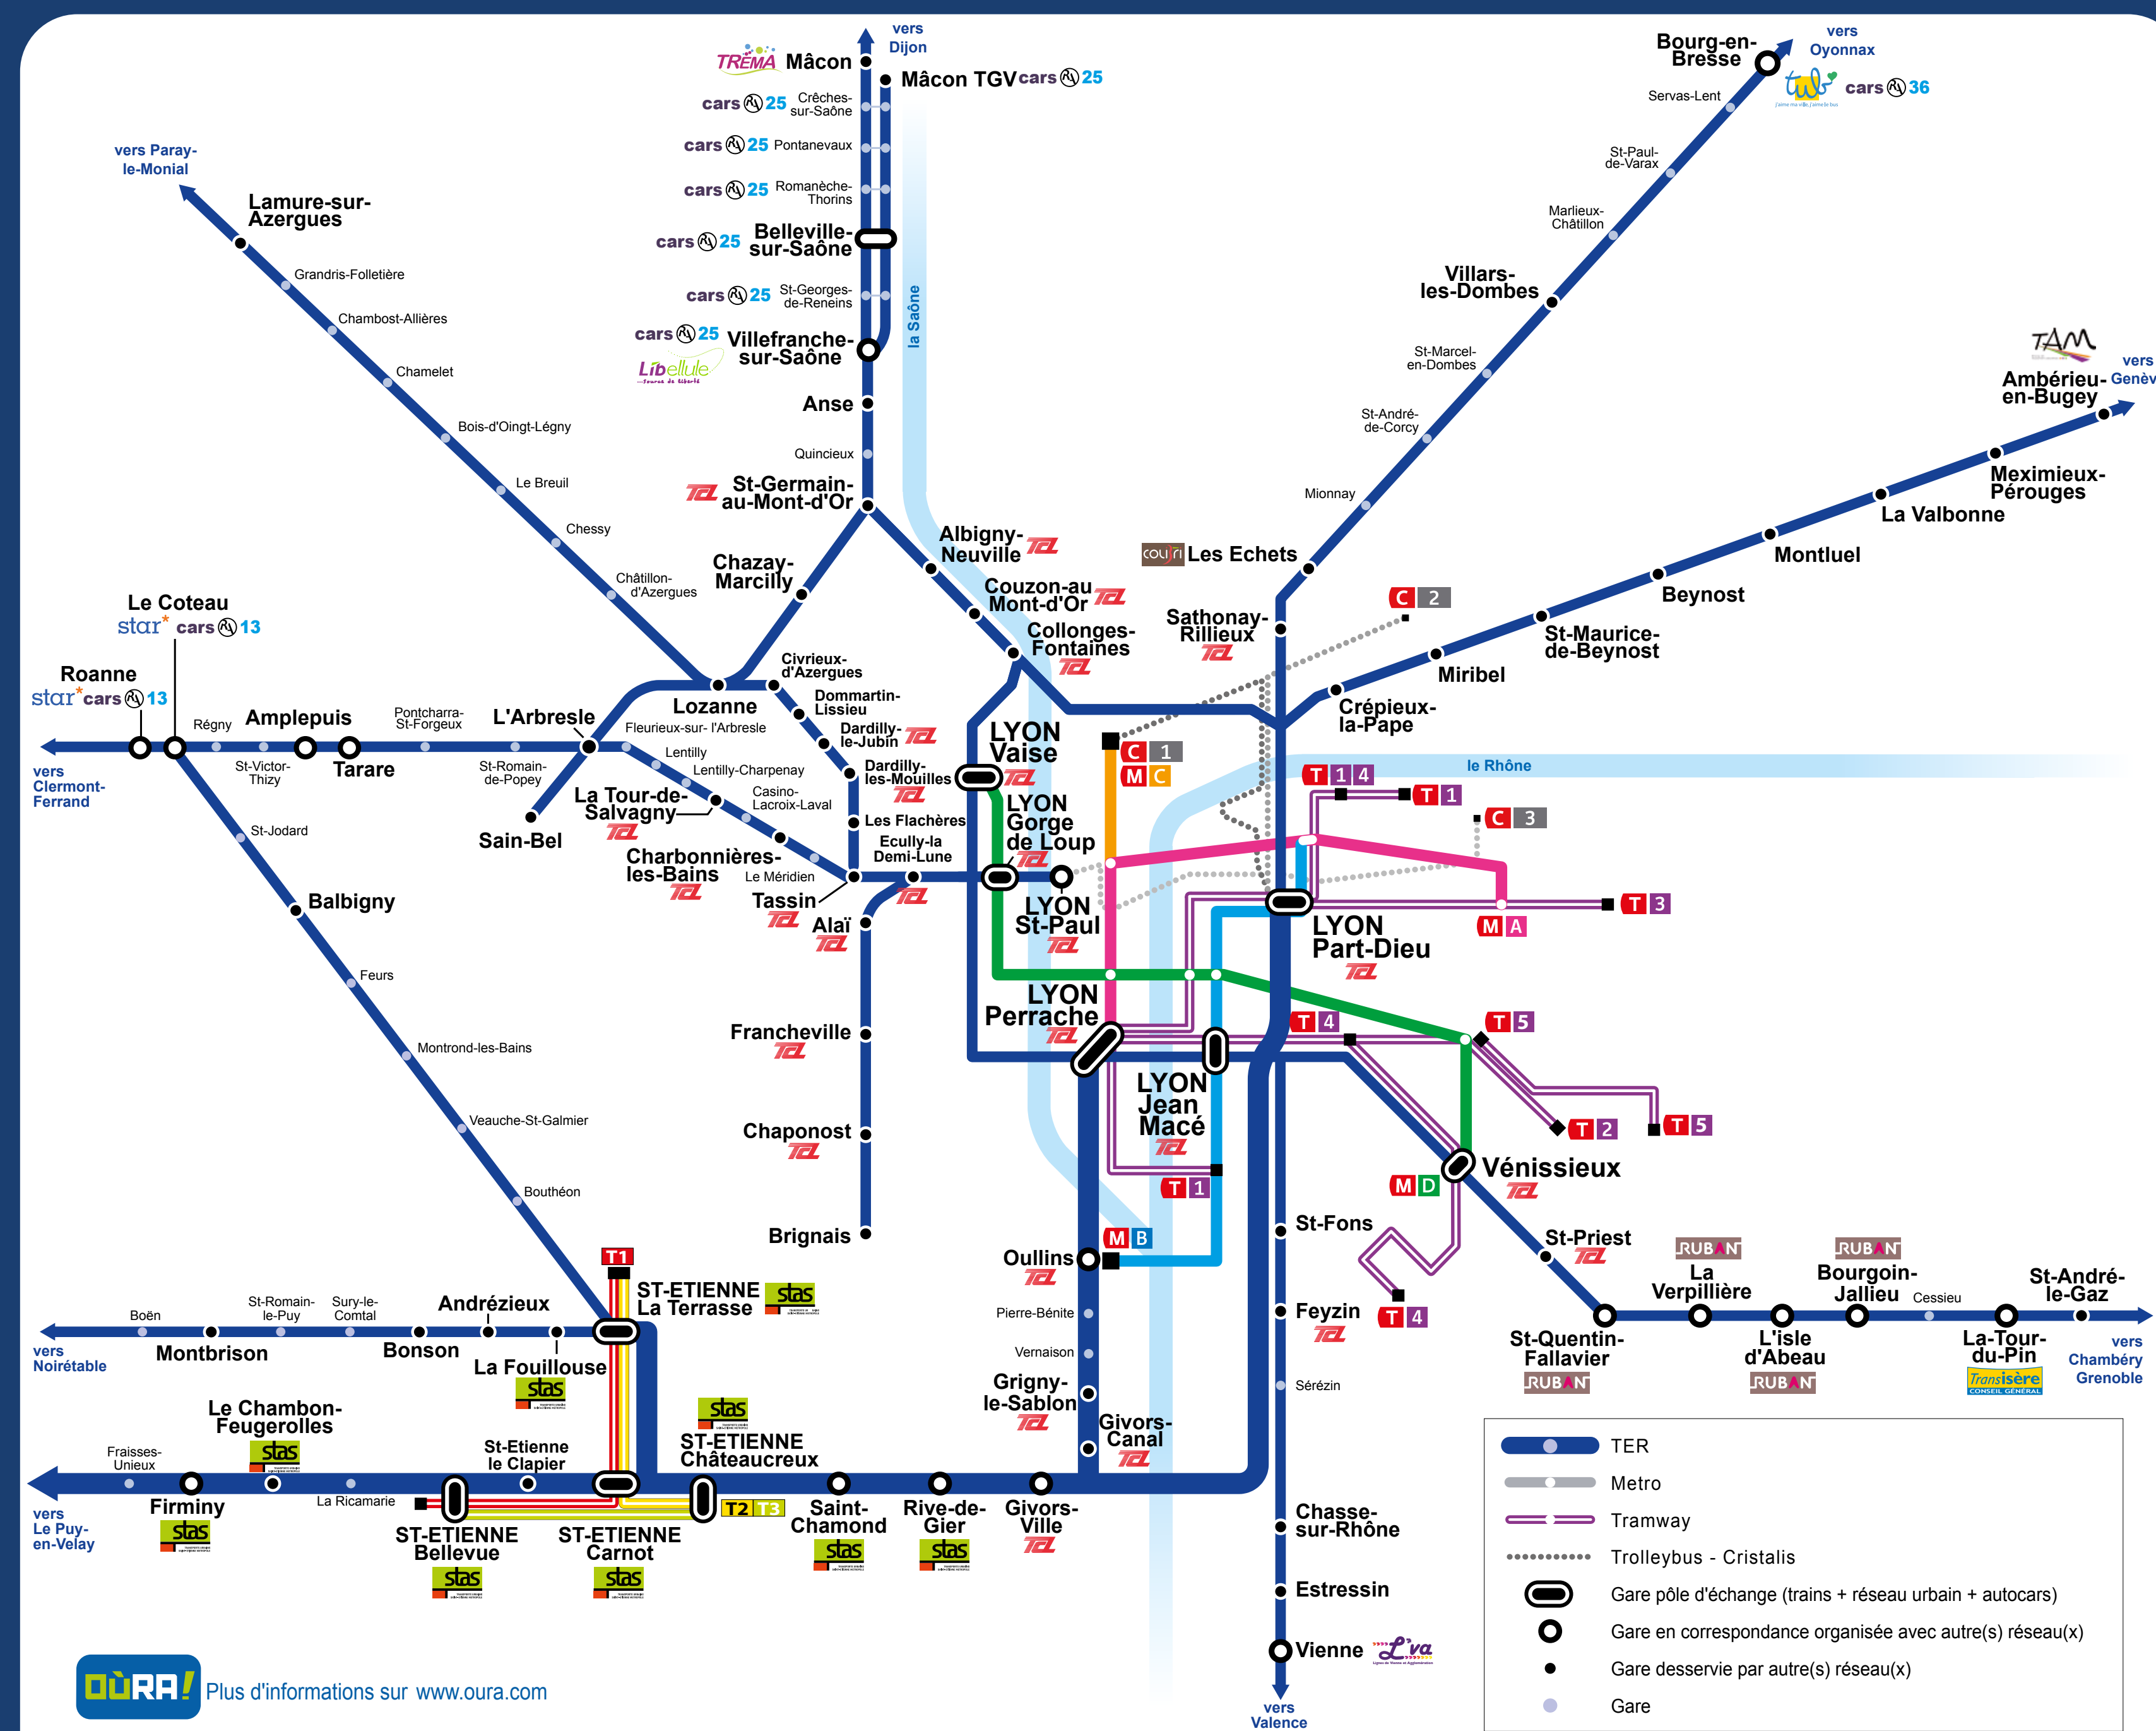

L'Intermodalité à votre Gare

Quelles correspondances *ter* avec les autres transports collectifs ?

Votre ligne en détail

Les lignes d'autocars	Les lignes de transport urbain STAS	Les lignes de transport urbain T2L
Cars de la Loire 101 St-Just en Chevalot - St-Etienne 102 Le Bessat - St-Etienne 103 St-Symphorien sur Coise - Chazelles sur Lyon - St-Etienne 104 Usson en forez - St-Bonnet le Château - St-Etienne 105 Balbigny - St-Etienne 106 Chamblay - St-Just/Rambert - St-Etienne 107 Sury le Comtal - St-Etienne 111 Montbrison - Aurec sur Loire 118 Ste-Sigolène - St-Didier en Velay - St-Etienne 119 Jonzeux - St-Etienne 120 Craponne sur Arzon - St-Bonnet le Château - St-Etienne 121 Beauzac - Monistrol - St-Etienne 122 St-Etienne - Annonay - La Louvesc 123 St-Etienne - Rozier Cotes d'Aurec - St-Bonnet le Château	Cars de la Loire M320 Panissières - St-Etienne Cars de la Haute-Loire 30 Le Puy en Velay - Yssingaux - St-Etienne 37 St-Agrève - St-Etienne Cars du Rhône 13 Vénissieux - Givors 18 Belleville - Lyon 19 Millery - Lyon 20 Givors - Lyon 33 Taluyers - Givors 34 Condrieu - Givors	Réseau bus STAS (33 lignes concernées, voir plans détaillés) T1 St-Etienne Solaise - St-Priest en Jarez Hôpital Nord T2 St-Etienne Châteaureux - St-Etienne Terrasse - Hôpital Nord T3 St-Etienne Châteaureux - St-Etienne Bellevue Châteauneuf - Rive de Gier

- Ligne 80 : Grigny la Colombe - Gare de Grigny le Sablon - Givors
- Ligne 81 : Plateau de Montrond - Collège de Bans
- Ligne 82 : Givors Vallée du Gier - Grigny la Colombe

Ligne à la demande : RESAGO

R3 : Gare Givors - Cimetière de Givors

Lignes interurbaines

Cars du Rhône

- Ligne 13 : Givors - Vénissieux
- Ligne 20 : Givors - Lyon
- Ligne 33 : Givors - Taluyers
- Ligne 34 : Givors - Condrieu
- Ligne 54 : Givors - Chaussan

LES CARS DU RHÔNE