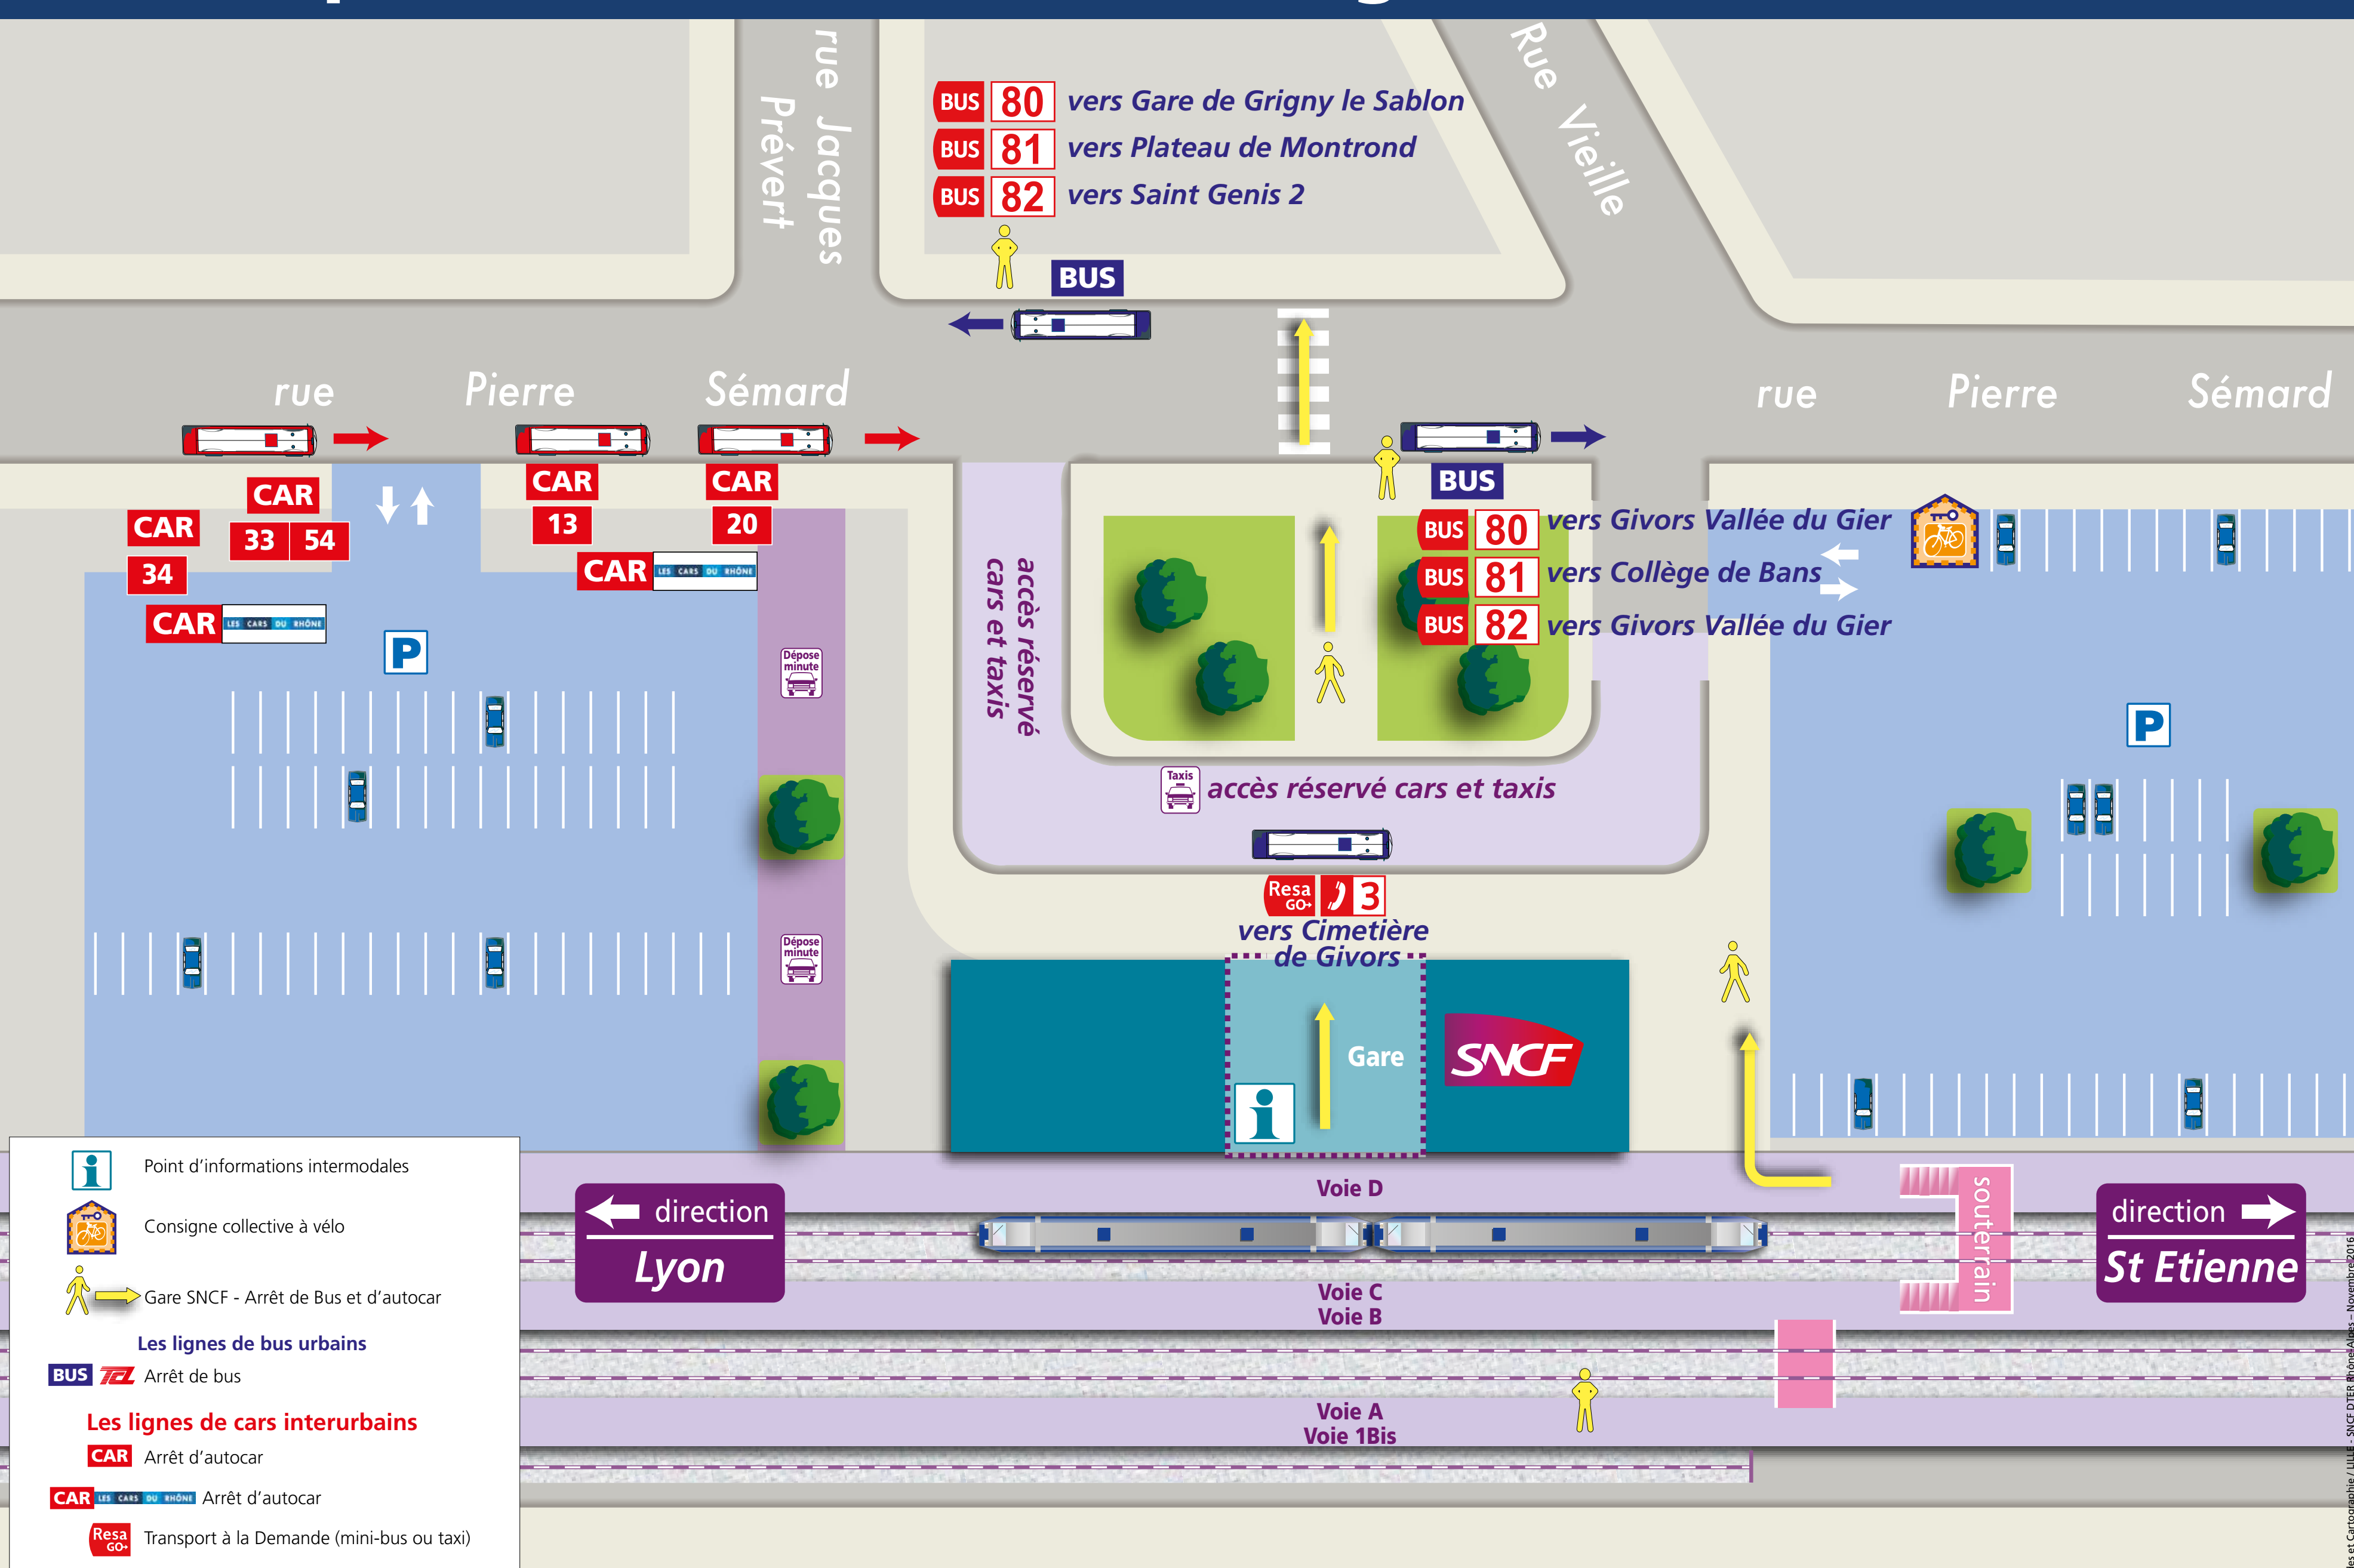

Où prendre le bus et le car à la gare de GIVORS-VILLE

Offre de transport en gare

Les offres de transports en gare de Givors

Lignes urbaines TCL

Lignes principales

- Ligne 80 : Grigny la Colombe - Gare de Grigny le Sablon - Givors
- Ligne 81 : Plateau de Montrond - Collège de Bans
- Ligne 82 : Givors Vallée du Gier - Grigny la Colombe

Ligne à la demande : RESAGO

R3 : Gare Givors - Cimetière de Givors

Lignes interurbaines

Cars du Rhône

- Ligne 13 : Givors - Vénissieux
- Ligne 20 : Givors - Lyon
- Ligne 33 : Givors - Taluyers
- Ligne 34 : Givors - Condrieu
- Ligne 54 : Givors - Chaussan

LES CARS DU RHÔNE

Autres services de transport multimodal en gare :

- Service TER + Vélo
- Service de réservation de place de stationnement vélo en consigne collective
- Plus d'information : 0800 30 20 16 (Appel gratuit depuis un poste fixe)

Ces informations sont données à titre indicatif