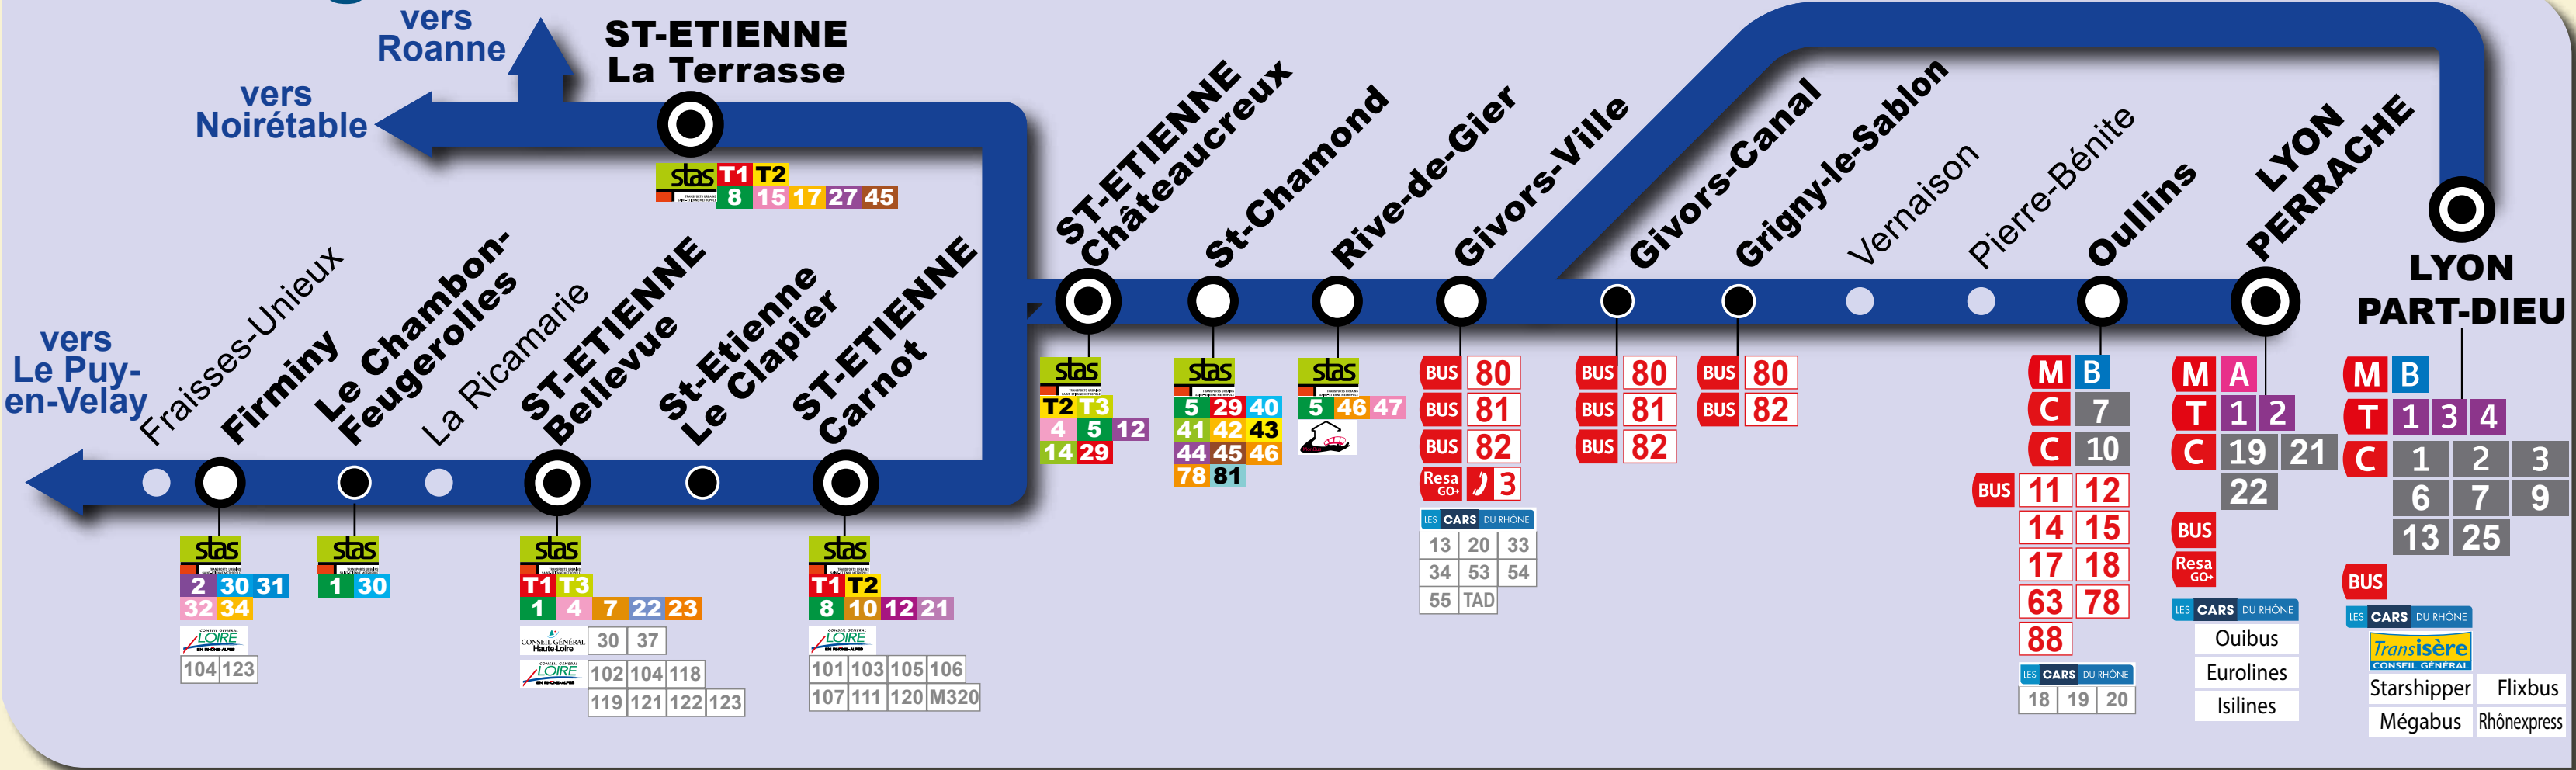

L'Intermodalité à votre Gare

Quelles correspondances *ter* avec les autres transports collectifs ?

Votre ligne en détail

Les lignes d'autocars	Les lignes de transport urbain STAS	Les lignes de transport urbain T2L
Cars de la Loire 101 St-Just en Chevalot - St-Etienne 102 Le Bessat - St-Etienne 103 St-Symphorien sur Coise - Chazelles sur Lyon - St-Etienne 104 Usson en forez - St-Bonnet le Château - St-Etienne 105 Balbigny - St-Etienne 106 Chamblay - St-Just/Rambert - St-Etienne 107 Sury le Comtal - St-Etienne 111 Montbrison - Aurec sur Loire 118 Ste-Sigolène - St-Didier en Velay - St-Etienne 119 Jonzeux - St-Etienne 120 Craponne sur Arzon - St-Bonnet le Château - St-Etienne 121 Beauzac - Monistrol - St-Etienne 122 St-Etienne - Annonay - La Louvesc 123 St-Etienne - Rozier Cotes d'Aurec - St-Bonnet le Château	Cars de la Loire M320 Panissières - St-Etienne Cars de la Haute-Loire 30 Le Puy en Velay - Yssingaux - St-Etienne 37 St-Agrève - St-Etienne Cars du Rhône 13 Vénissieux - Givors 18 Belleville - Lyon 19 Millery - Lyon 20 Givors - Lyon 33 Taluyers - Givors 34 Condrieu - Givors	Réseau bus STAS (33 lignes concernées, voir plans détaillés) T1 St-Etienne Solaise - St-Priest en Jarez Hôpital Nord T2 St-Etienne Châteaureux - St-Etienne Terrasse - Hôpital Nord T3 St-Etienne Châteaureux - St-Etienne Bellevue Châteauneuf - Rive de Gier

- Ligne 80 : Grigny la Colombe - Gare de Grigny le Sablon - Givors
- Ligne 81 : Plateau de Montrond - Collège de Bans
- Ligne 82 : Givors Vallée du Gier - Grigny la Colombe

Ligne à la demande : RESAGO

R3 : Gare Givors - Cimetière de Givors

Lignes interurbaines

Cars du Rhône

- Ligne 13 : Givors - Vénissieux
- Ligne 20 : Givors - Lyon
- Ligne 33 : Givors - Taluyers
- Ligne 34 : Givors - Condrieu
- Ligne 54 : Givors - Chaussan

LES CARS DU RHÔNE