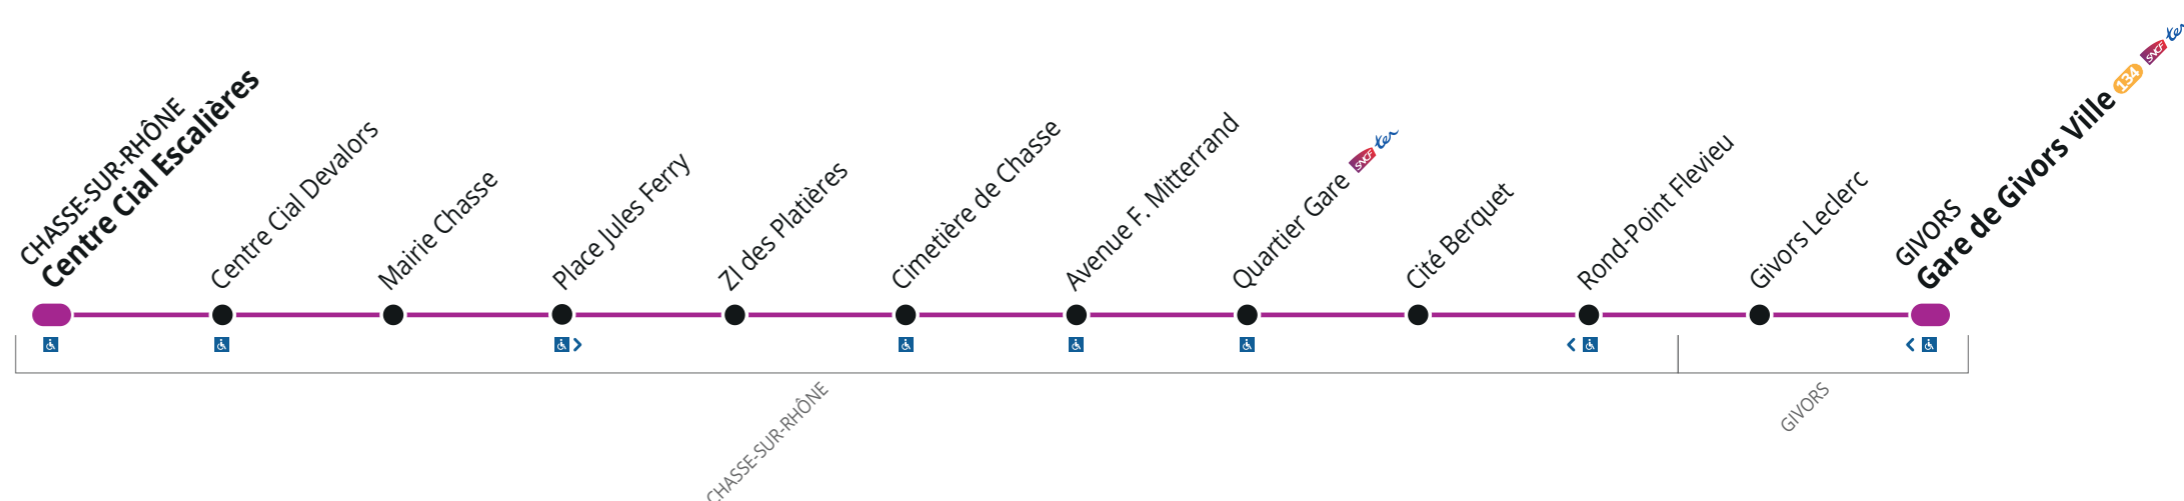

ATTENTION !

Ne circule pas les dimanches et jours fériés.
*Les horaires TER figurant dans ces grilles sont en principe valables toute l'année scolaire du lundi au vendredi, et sont donnés à titre indicatif, sous réserve de modification, perturbation ou travaux.
Pour plus de renseignements, se reporter aux horaires www.ter-sncf.com.

Les horaires de passage aux arrêts sont donnés à titre indicatif, présentez-vous à l'arrêt de bus 3 minutes avant l'heure indiquée.

VACANCES SCOLAIRES

- **TOUSSAINT**
  du 24 octobre au 4 novembre 2022
- **NOËL**
  du 19 décembre 2022 au 2 janvier 2023
- **HIVER**
  du 6 février au 17 février 2023
- **PRINTEMPS**
  du 10 avril au 21 avril 2023
- **ÉTÉ**
  à partir du 10 juillet 2023

5 Votre ligne

- Arrêt accessible uniquement en direction en direction du Centre Cial Escalières
- Arrêt accessible uniquement en direction en direction de la Gare de Givors Ville